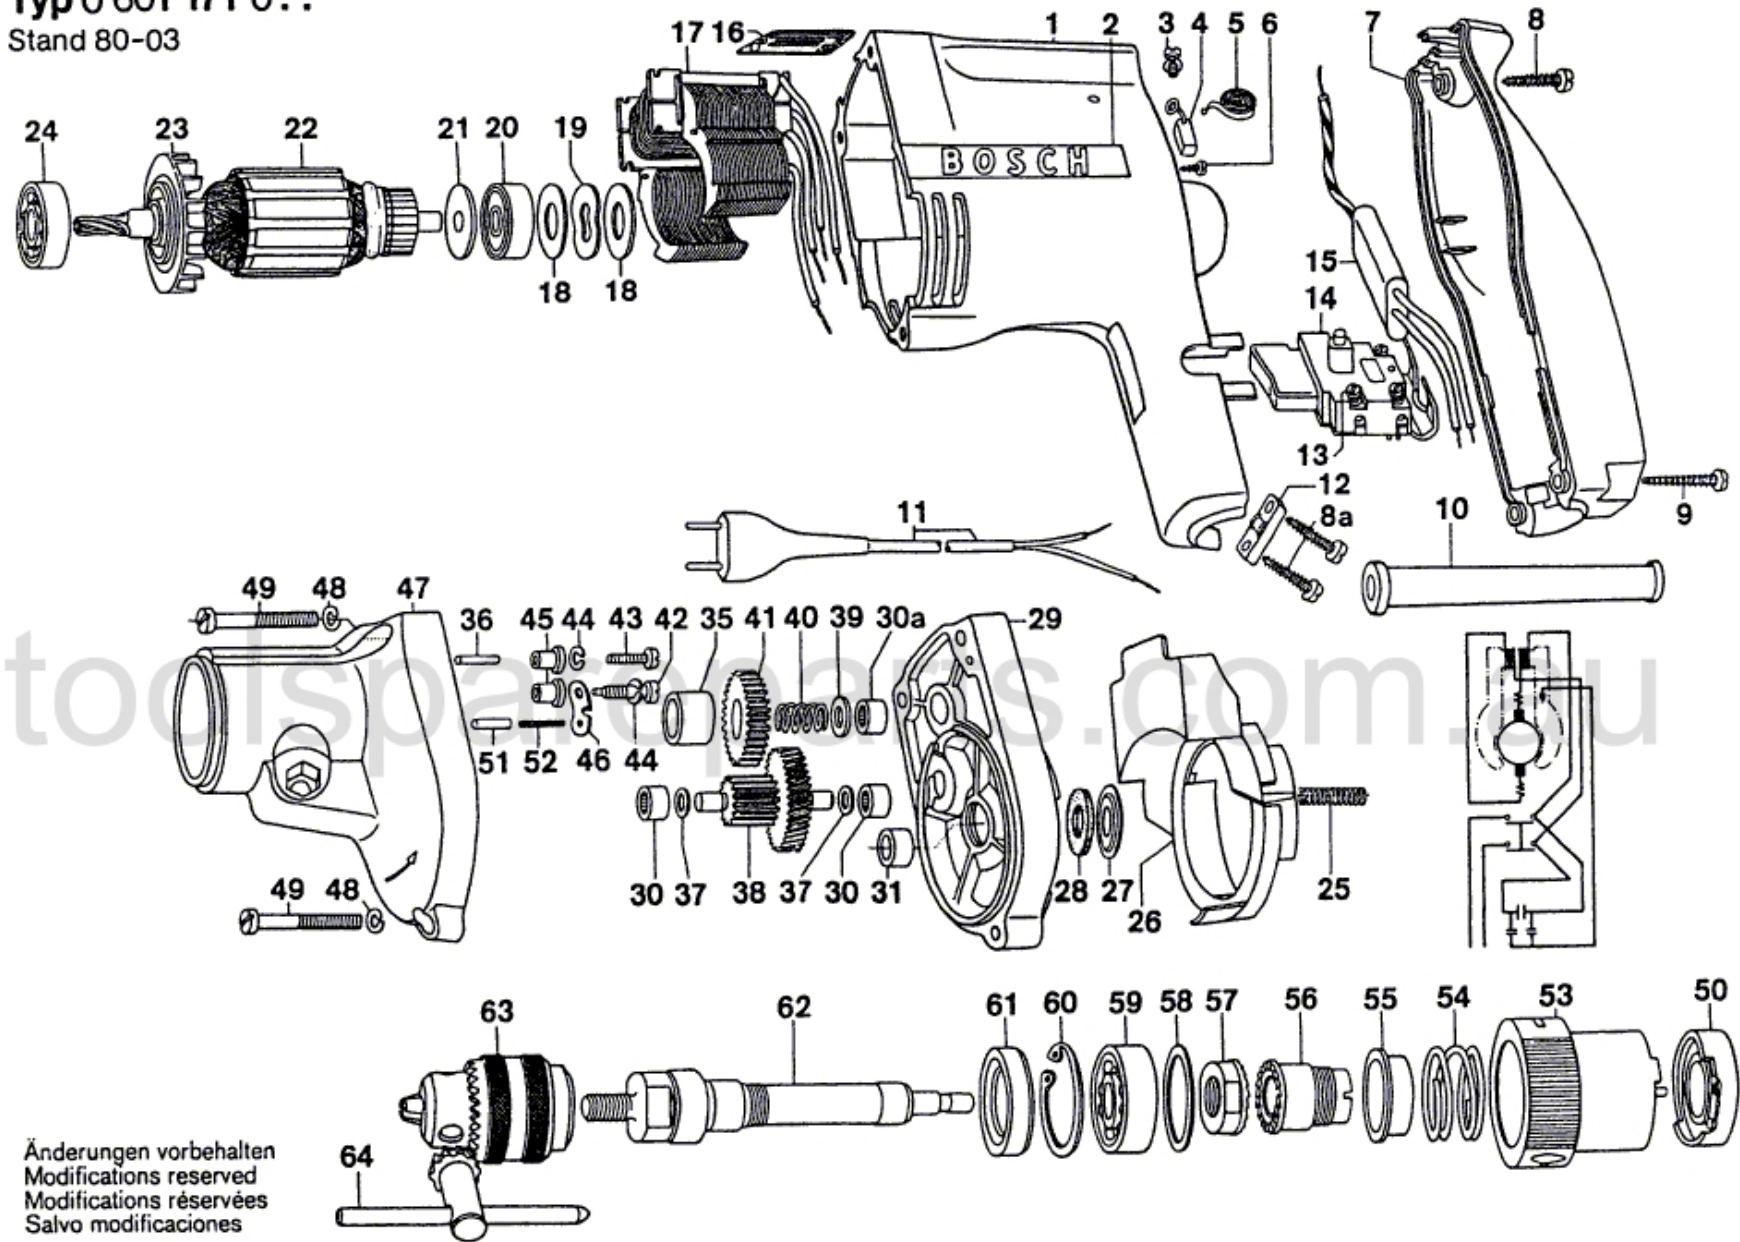

Typ 0 601 171 0..

Stand 80-03

Änderungen vorbehalten
Modifications reserved
Modifications réservées
Salvo modificaciones

Robert Bosch GmbH
Geschäftsbereich Elektrowerzeuge
D 7022 Leinfelden-Echterdingen 1